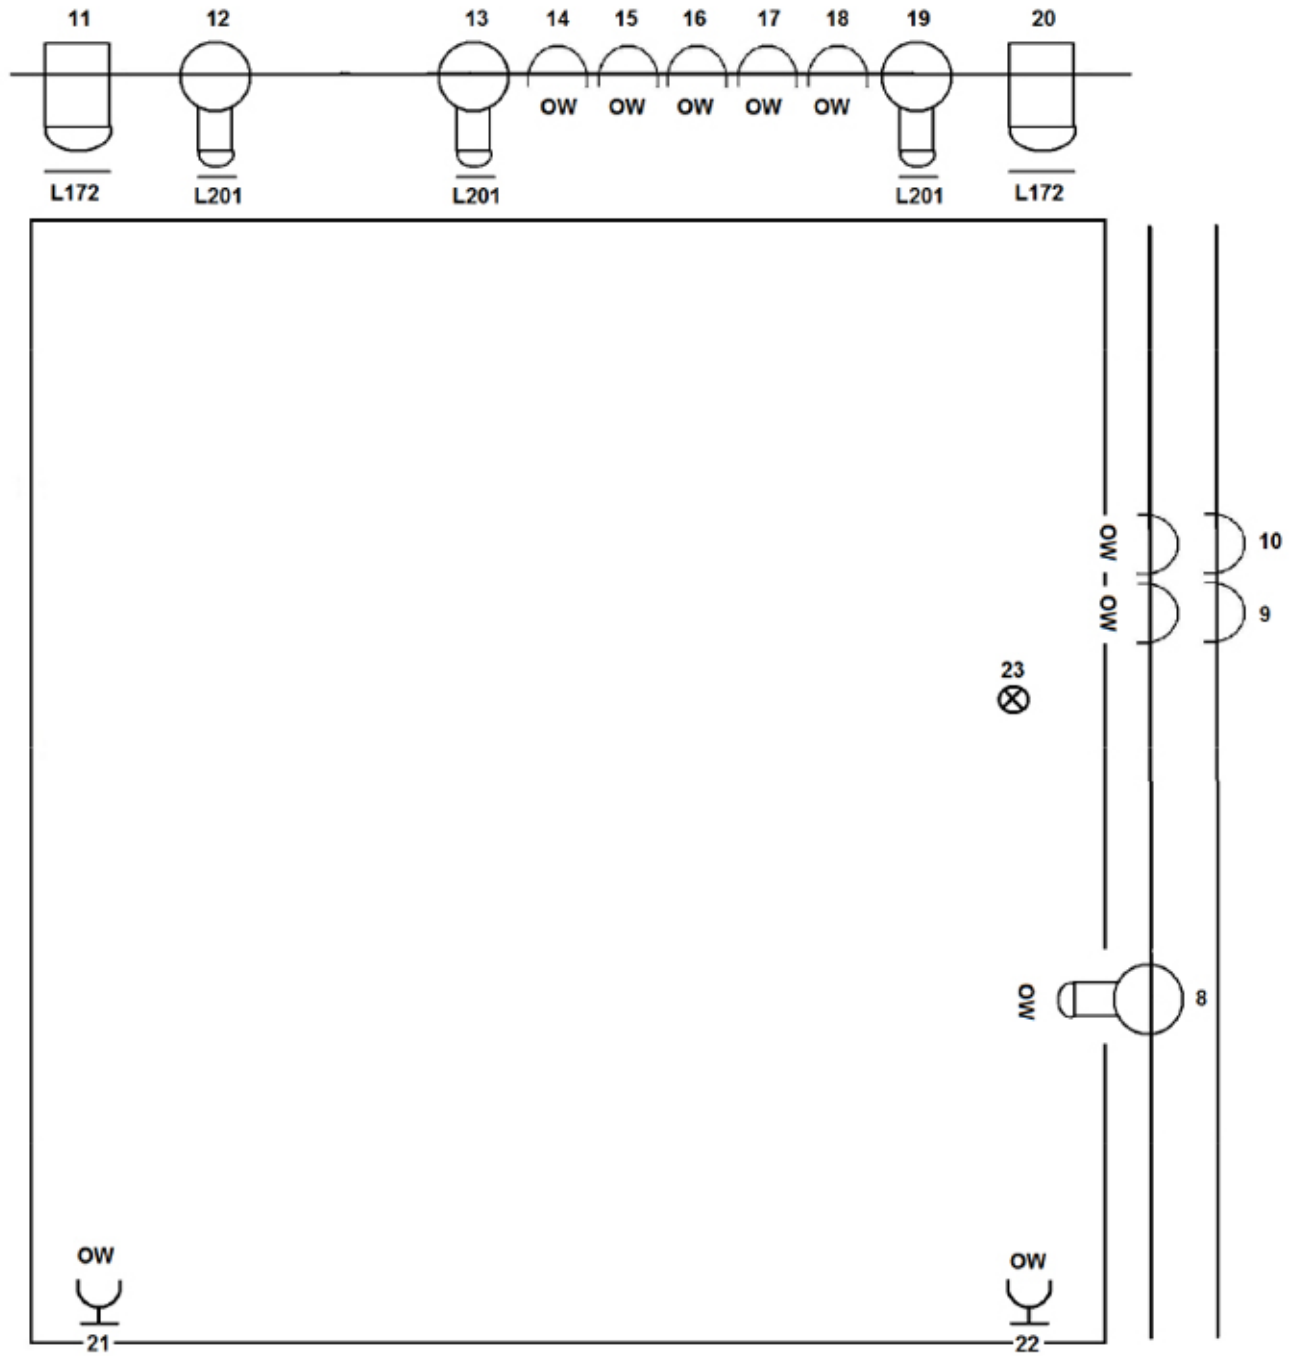

Brune Campos

Marie / Qui suis-je puisque l'ange?

Plan Lumière 2013