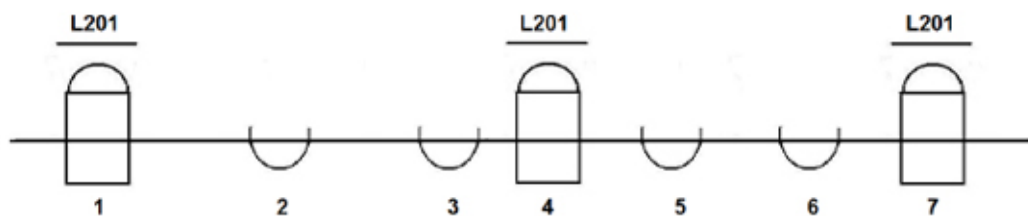

Brune Campos

Marie / Qui suis-je puisque l'ange?

Plan Lumière 2013